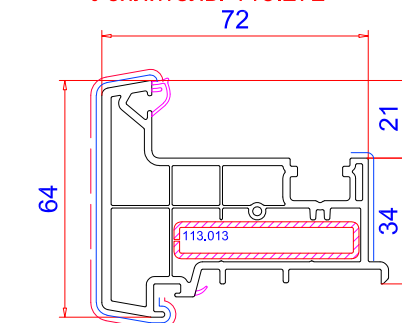

Фальцевый вкладыш
Арт.-№: 109.051
 Цвет: черный

Сварной соединитель
 углов для 113.049.2
 арт. 141.515

Заглушка 43/64мм
Арт.-№: 109.180
 Цвет: белый, черный

Крепление порога
Арт.-№: 106.141
 для 101.310

арт. № 102. Импосты

Импост 81мм
Арт.-№: 102.346
 Усилитель: 113.272

Штульп 64мм
Арт.-№: 102.340
 Усилитель: 113.013

арт. № 114. Профиль присоединительный

30мм x 25мм
Арт.-№: 110.077

30мм x 33,5мм
Арт.-№: 110.118

арт. № 116. Соединители