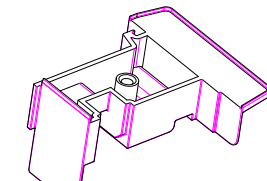

Штучные изделия

Уплот. колодка
Арт.-№: 106.399
 Цвет: белый

Соединитель импоста
Арт.-№: 106.405
 для 102.346 с 103.376

Соединитель импоста
Арт.-№: 106.397
 для 102.346 с 101.316, 101.310,
 103.407, 102.346

Фальцевый вкладыш
Арт.-№: 109.051
 Цвет: черный

Сварной соединитель
 углов для 113.049.2
 арт. 141.515

Заглушка 43/64мм
Арт.-№: 109.180
 Цвет: белый, черный

Крепление порога
Арт.-№: 106.141
 для 101.310

арт. № 102. Импосты