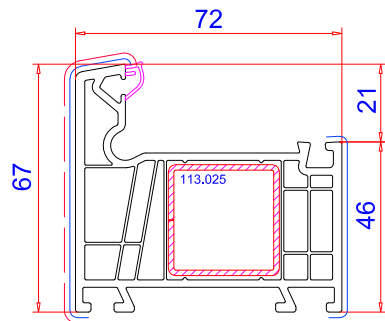

арт. № 101. Рамы

Рама 67мм
Арт.-№: 101.310
 Усилитель: 113.025

Рама 61 мм
Арт.-№: 101.316
 Усилитель: 113.002

Рама 61 мм
Арт.-№: 101.305
 Усилитель: 113.002 / 113.272

арт. № 112. Уплотнители

- Уплотнитель / **Арт.-№: 112.373**
Рама / Створка / Импост / Штульп
- Уплотнитель / **Арт.-№: 112.334**
Рама / Створка
- Уплотнитель / **Арт.-№: 112.253**
Рама / Створка / Импост / Штульп
- Уплотнитель / **Арт.-№: 112.254**
Створка
- Уплотнитель / **Арт.-№: 112.396**
Штульп