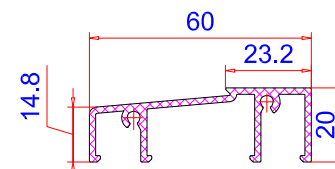

арт. № 104. Доп. проф. из алюминия

Алюминиевый порог
60x20 мм
Арт.-№: 104.002