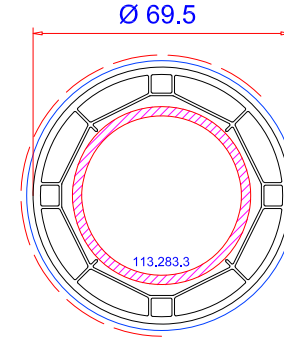

Импост 81мм
Арт.-№: 102.346
 Усилитель: 113.272

Штульп 64мм
Арт.-№: 102.340
 Усилитель: 113.013

арт. № 114. Профиль присоединительный

30мм x 25мм
Арт.-№: 110.077

30мм x 33,5мм
Арт.-№: 110.118

арт. № 116. Соединители