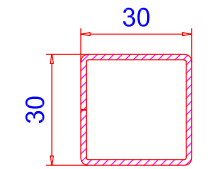

арт. № 113. Армирование

Арт. 113.025