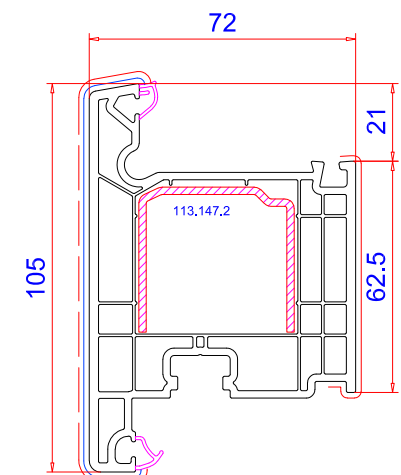

арт. № 101. Рамы

Рама 67мм
Арт.-№: 101.310
 Усилитель: 113.025

Рама 61 мм
Арт.-№: 101.316
 Усилитель: 113.002

Рама 61 мм
Арт.-№: 101.305
 Усилитель: 113.002 / 113.272

арт. № 112. Уплотнители

- Уплотнитель / **Арт.-№: 112.373**
Рама / Створка / Импост / Штульп
- Уплотнитель / **Арт.-№: 112.334**
Рама / Створка
- Уплотнитель / **Арт.-№: 112.253**
Рама / Створка / Импост / Штульп
- Уплотнитель / **Арт.-№: 112.254**
Створка
- Уплотнитель / **Арт.-№: 112.396**
Штульп

арт. № 103. Створки

Створка 79мм
Арт.-№: 103.407
 Усилитель: 113.292/113.294

Створка н.о 105мм
Арт.-№: 103.376
 Усилитель: 113.049/113.147

Створка н.о. 105мм
Арт.-№: 103.408
 Усилитель: 113.049.2 / 113.147.2