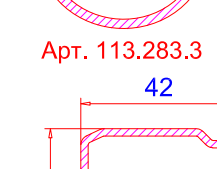

Арт. 113.283.3