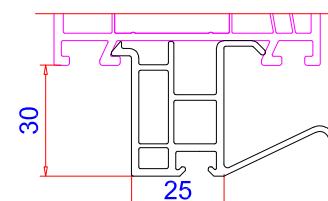

Фальцевый вкладыш
Арт.-№: 109.051
 Цвет: черный

Сварной соединитель
 углов для 113.049.2
 арт. 141.515

Заглушка 43/64мм
Арт.-№: 109.180
 Цвет: белый, черный

Крепление порога
Арт.-№: 106.141
 для 101.310

арт. № 102. Импосты

Импост 81мм
Арт.-№: 102.346
 Усилитель: 113.272

Штульп 64мм
Арт.-№: 102.340
 Усилитель: 113.013

арт. № 114. Профиль присоединительный

30мм x 25мм
Арт.-№: 110.077

30мм x 33,5мм
Арт.-№: 110.118

арт. № 116. Соединители