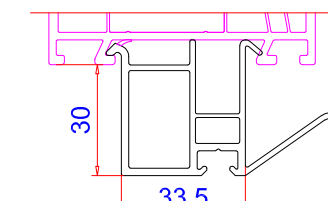

Импост 81мм
Арт.-№: 102.346
 Усилитель: 113.272

Штульп 64мм
Арт.-№: 102.340
 Усилитель: 113.013

арт. № 114. Профиль присоединительный

30мм x 25мм
Арт.-№: 110.077

30мм x 33,5мм
Арт.-№: 110.118

арт. № 116. Соединители