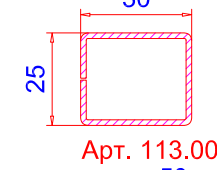

Арт. 113.002