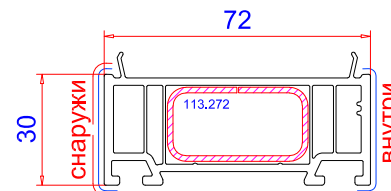

арт. № 104. Доп. проф. из алюминия

Алюминиевый порог
 60x20 мм
Арт.-№: 104.002

арт. № 114. Расширители

Расширитель 45мм **Арт.-№: 114.060**
 Усилитель 113.025

Расширитель 30мм **Арт.-№: 114.038**
 Усилитель 113.272