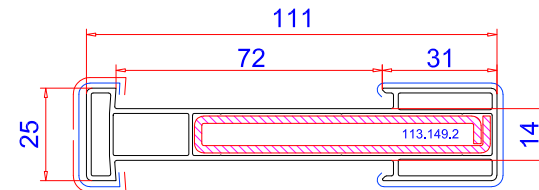

Соединитель 25мм
Арт.-№: 116.228.2
Усилитель 113.149.2