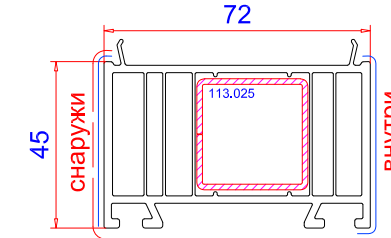

арт. № 114. Расширители

Расширитель 45мм **Арт.-№: 114.060**
Усилитель 113.025