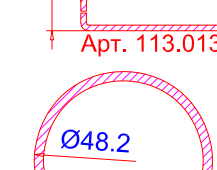

Арт. 113.013