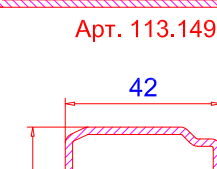

Арт. 113.272

Арт. 113.149.2

Арт. 113.049.2

арт. № 107. Штапики

Штапик 27.5мм
Арт.-№: 107.143
 для с/п 24мм

Штапик 19.5мм
Арт.-№: 107.215
 для с/п 32мм

Штапик 11.5мм
Арт.-№: 107.218
 для с/п 40мм

Штапик 15.5мм
Арт.-№: 107.217
 для с/п 36мм