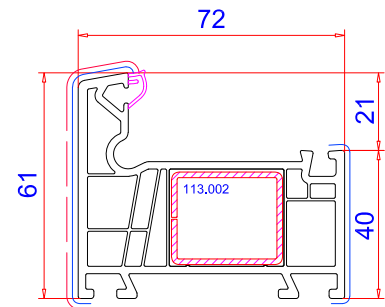

арт. № 101. Рамы

Рама 67мм
Арт.-№: 101.310
 Усилитель: 113.025

Рама 61 мм
Арт.-№: 101.316
 Усилитель: 113.002

Рама 61 мм
Арт.-№: 101.305
 Усилитель: 113.002 / 113.272

арт. № 112. Уплотнители

- Уплотнитель / **Арт.-№: 112.373**
Рама / Створка / Импост / Штульп
- Уплотнитель / **Арт.-№: 112.334**
Рама / Створка
- Уплотнитель / **Арт.-№: 112.253**
Рама / Створка / Импост / Штульп
- Уплотнитель / **Арт.-№: 112.254**
Створка
- Уплотнитель / **Арт.-№: 112.396**
Штульп