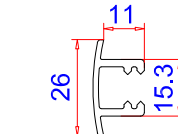

Соединитель
Арт.-№: 116.018