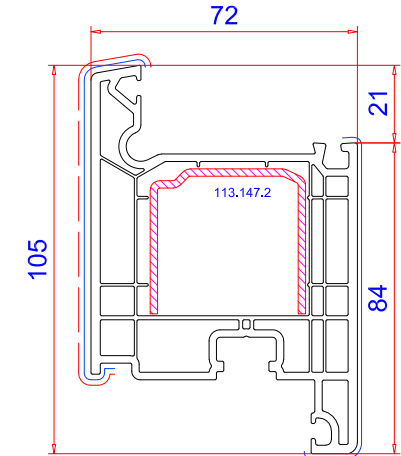

арт. № 101. Рамы

Рама 67мм
Арт.-№: 101.310
 Усилитель: 113.025

Рама 61 мм
Арт.-№: 101.316
 Усилитель: 113.002

Рама 61 мм
Арт.-№: 101.305
 Усилитель: 113.002 / 113.272

арт. № 112. Уплотнители

- Уплотнитель / **Арт.-№: 112.373**
Рама / Створка / Импост / Штульп
- Уплотнитель / **Арт.-№: 112.334**
Рама / Створка
- Уплотнитель / **Арт.-№: 112.253**
Рама / Створка / Импост / Штульп
- Уплотнитель / **Арт.-№: 112.254**
Створка
- Уплотнитель / **Арт.-№: 112.396**
Штульп

арт. № 103. Створки

Створка 79мм
Арт.-№: 103.407
 Усилитель: 113.292/113.294

Створка н.о 105мм
Арт.-№: 103.376
 Усилитель: 113.049/113.147

Створка н.о. 105мм
Арт.-№: 103.408
 Усилитель: 113.049.2 / 113.147.2