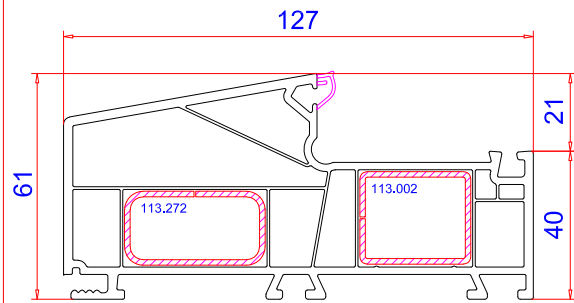

Рама 61 мм
Арт.-№: 101.305
Усилитель: 113.002 / 113.272

арт. № 112. Уплотнители

- Уплотнитель / **Арт.-№: 112.373**
  Рама / Створка / Импост / Штульп
- Уплотнитель / **Арт.-№: 112.334**
  Рама / Створка
- Уплотнитель / **Арт.-№: 112.253**
  Рама / Створка / Импост / Штульп
- Уплотнитель / **Арт.-№: 112.254**
  Створка
- Уплотнитель / **Арт.-№: 112.396**
  Штульп