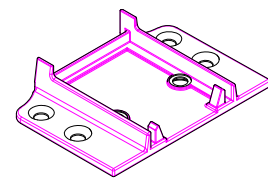

арт. № 103. Створки

Створка 79мм
Арт.-№: 103.407
 Усилитель: 113.292/113.294

Створка н.о 105мм
Арт.-№: 103.376
 Усилитель: 113.049/113.147

Створка н.о. 105мм
Арт.-№: 103.408
 Усилитель: 113.049.2 / 113.147.2

Штучные изделия

Уплот. колодка
Арт.-№: 106.399
 Цвет: белый

Соединитель импоста
Арт.-№: 106.405
 для 102.346 с 103.376

Соединитель импоста
Арт.-№: 106.397
 для 102.346 с 101.316, 101.310,
 103.407, 102.346