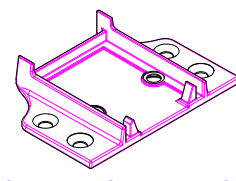

арт. № 103. Створки

Створка 79мм
Арт.-№: 103.407
 Усилитель: 113.292/113.294

Створка н.о 105мм
Арт.-№: 103.376
 Усилитель: 113.049/113.147

Створка н.о. 105мм
Арт.-№: 103.408
 Усилитель: 113.049.2 / 113.147.2

Штучные изделия

Уплот. колодка
Арт.-№: 106.399
 Цвет: белый

Соединитель импоста
Арт.-№: 106.405
 для 102.346 с 103.376

Соединитель импоста
Арт.-№: 106.397
 для 102.346 с 101.316, 101.310,
 103.407, 102.346