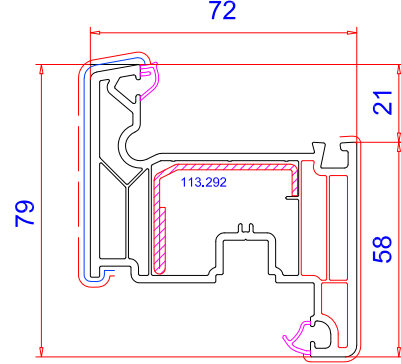

арт. № 101. Рамы

Рама 67мм
Арт.-№: 101.310
 Усилитель: 113.025

Рама 61 мм
Арт.-№: 101.316
 Усилитель: 113.002

Рама 61 мм
Арт.-№: 101.305
 Усилитель: 113.002 / 113.272

арт. № 112. Уплотнители

- Уплотнитель / **Арт.-№: 112.373**
Рама / Створка / Импост / Штульп
- Уплотнитель / **Арт.-№: 112.334**
Рама / Створка
- Уплотнитель / **Арт.-№: 112.253**
Рама / Створка / Импост / Штульп
- Уплотнитель / **Арт.-№: 112.254**
Створка
- Уплотнитель / **Арт.-№: 112.396**
Штульп

арт. № 103. Створки

Створка 79мм
Арт.-№: 103.407
 Усилитель: 113.292/113.294

Створка н.о 105мм
Арт.-№: 103.376
 Усилитель: 113.049/113.147

Створка н.о. 105мм
Арт.-№: 103.408
 Усилитель: 113.049.2 / 113.147.2