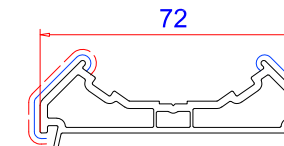

Соединительный профиль 72мм
Арт.-№: 116.224
для 116.225