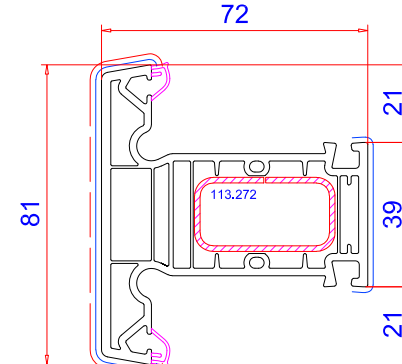

Фальцевый вкладыш
Арт.-№: 109.051
 Цвет: черный

Сварной соединитель
 углов для 113.049.2
 арт. 141.515

Заглушка 43/64мм
Арт.-№: 109.180
 Цвет: белый, черный

Крепление порога
Арт.-№: 106.141
 для 101.310

арт. № 102. Импосты

Импост 81мм
Арт.-№: 102.346
 Усилитель: 113.272

Штульп 64мм
Арт.-№: 102.340
 Усилитель: 113.013

арт. № 114. Профиль присоединительный

30мм x 25мм
Арт.-№: 110.077

30мм x 33,5мм
Арт.-№: 110.118

арт. № 116. Соединители